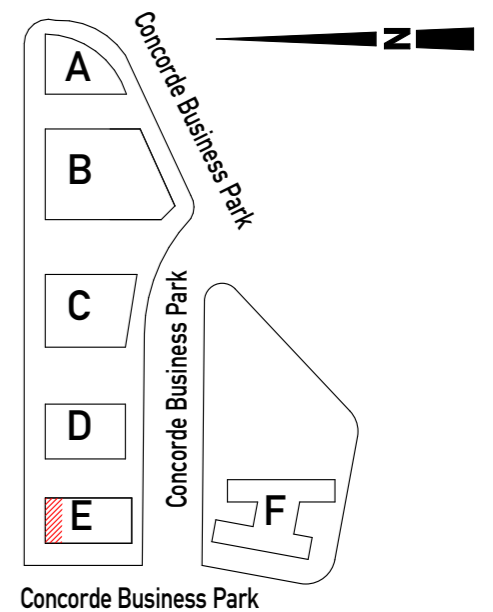

**CONCORDE**  
BUSINESS PARK

A-2320 SCHWECHAT  
CONCORDE BUSINESS PARK

1.OBERGESCHOSS  
BAUTEIL E

TOP E7  
ca. 361,00 m<sup>2</sup>

Concorde Business Park

**ÖFM**

gez: EIS